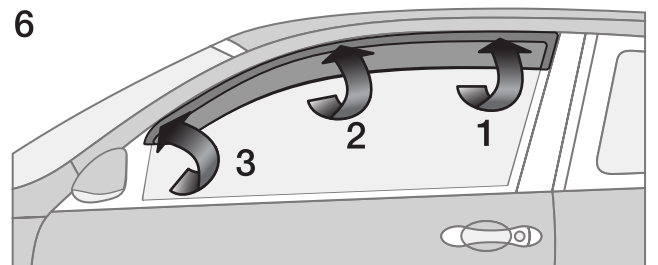

DGA Comércio e Indústria Lda  
 www.dga.pt  
 info@dga.pt  
 Tel. /Phone +351 225 088 386  
 Rua de Silva Porto 180  
 4250-469 Porto I Portugal

Installation instructions Exterior Wind Deflectors  
 Instruções de instalação Auto-paraventos Exteriores  
 Einbauanleitung im Freien Windabweiser  
 Consignes de montage Déflecteurs d'air extérieur  
 Instrucciones de montaje Derivabrisas Exterior  
 Istruzioni per l'installazione Deflettori Aria Esterno  
 Инструкция по монтажу и установке на открытом воздухе