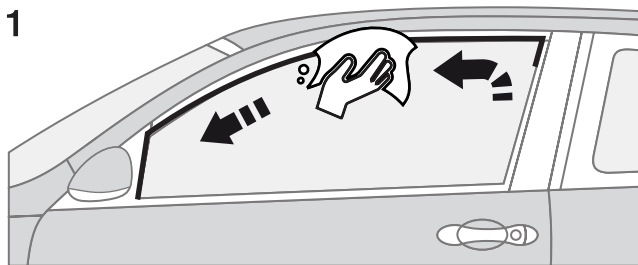

DGA Comércio e Indústria Lda  
 www.dga.pt  
 info@dga.pt  
 Tel. /Phone +351 225 088 386  
 Rua de Silva Porto 180  
 4250-469 Porto I Portugal

Installation instructions Exterior Wind Deflectors  
 Instruções de instalação Auto-paraventos Exteriores  
 Einbauanleitung im Freien Windabweiser  
 Consignes de montage Déflecteurs d'air extérieur  
 Instrucciones de montaje Derivabrisas Exterior  
 Istruzioni per l'installazione Deflettori Aria Esterno  
 Инструкция по монтажу и установке на открытом воздухе