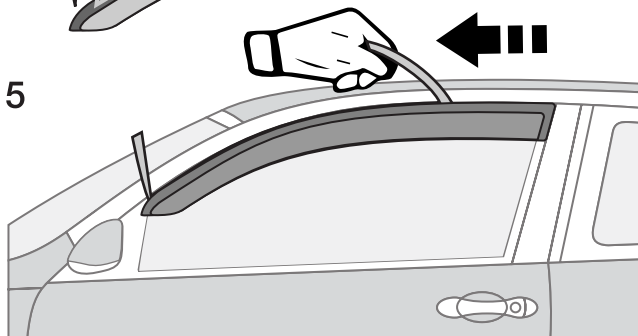

DGA Comércio e Indústria Lda  
 www.dga.pt  
 info@dga.pt  
 Tel. /Phone +351 225 088 386  
 Rua de Silva Porto 180  
 4250-469 Porto I Portugal

Installation instructions Exterior Wind Deflectors  
 Instruções de instalação Auto-paraventos Exteriores  
 Einbauanleitung im Freien Windabweiser  
 Consignes de montage Déflecteurs d'air extérieur  
 Instrucciones de montaje Derivabrisas Exterior  
 Istruzioni per l'installazione Deflettori Aria Esterno  
 Инструкция по монтажу и установке на открытом воздухе