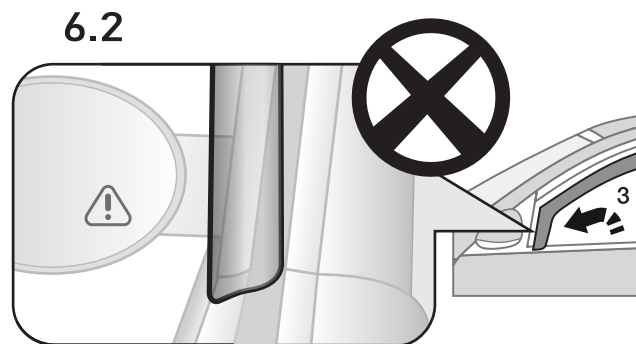

QR Code for video instructions
www.dga.pt/wind-deflectors/support

Instruções de instalação Auto-paraventos Interiores
Installation instructions in-channel Wind Deflectors
Consignes de montage Déflecteurs d'air
Einbauanleitung Innen Windabweiser
Instrucciones de montaje Derivabrisas Interior
Istruzioni per l'installazione Deflettori Aria Interno
Инструкция по монтажу и установке интерьер