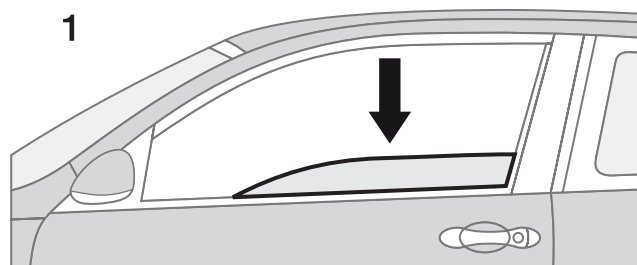

QR Code for video instructions
www.dga.pt/wind-deflectors/support

Instruções de instalação Auto-paraventos Interiores
Installation instructions in-channel Wind Deflectors
Consignes de montage Déflecteurs d'air
Einbauanleitung Innen Windabweiser
Instrucciones de montaje Derivabrisas Interior
Istruzioni per l'installazione Deflettori Aria Interno
Инструкция по монтажу и установке интерьер