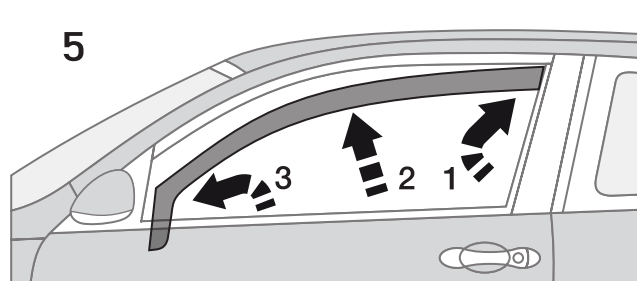

QR Code for video instructions
www.dga.pt/wind-deflectors/support

Instruções de instalação Auto-paraventos Interiores
Installation instructions in-channel Wind Deflectors
Consignes de montage Déflecteurs d'air
Einbauanleitung Innen Windabweiser
Instrucciones de montaje Derivabrisas Interior
Istruzioni per l'installazione Deflettori Aria Interno
Инструкция по монтажу и установке интерьер