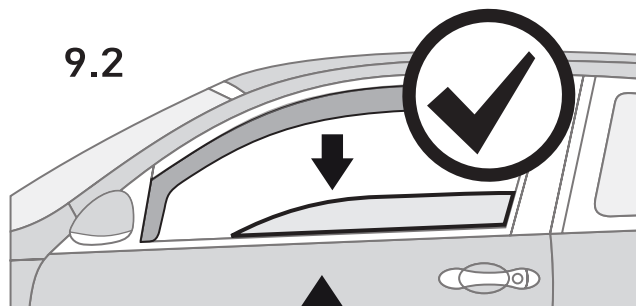

QR Code for video instructions
www.dga.pt/wind-deflectors/support

Instruções de instalação Auto-paraventos Interiores
Installation instructions in-channel Wind Deflectors
Consignes de montage Déflecteurs d'air
Einbauanleitung Innen Windabweiser
Instrucciones de montaje Derivabrisas Interior
Istruzioni per l'installazione Deflettori Aria Interno
Инструкция по монтажу и установке интерьер