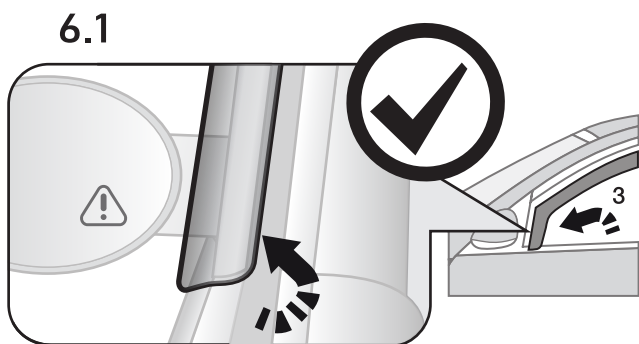

QR Code for video instructions
www.dga.pt/wind-deflectors/support

Instruções de instalação Auto-paraventos Interiores
Installation instructions in-channel Wind Deflectors
Consignes de montage Déflecteurs d'air
Einbauanleitung Innen Windabweiser
Instrucciones de montaje Derivabrisas Interior
Istruzioni per l'installazione Deflettori Aria Interno
Инструкция по монтажу и установке интерьер