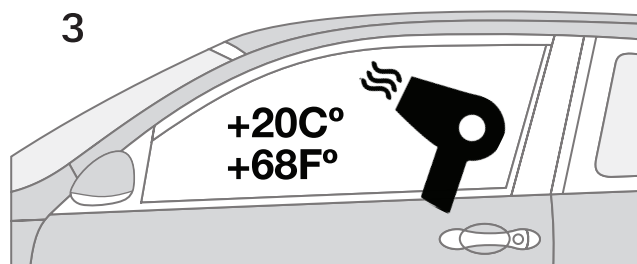

QR Code for video instructions
www.dga.pt/wind-deflectors/support

Instruções de instalação Auto-paraventos Interiores
Installation instructions in-channel Wind Deflectors
Consignes de montage Déflecteurs d'air
Einbauanleitung Innen Windabweiser
Instrucciones de montaje Derivabrisas Interior
Istruzioni per l'installazione Deflettori Aria Interno
Инструкция по монтажу и установке интерьер