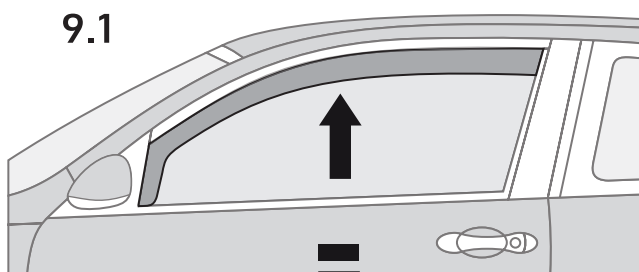

QR Code for video instructions
www.dga.pt/wind-deflectors/support

Instruções de instalação Auto-paraventos Interiores
Installation instructions in-channel Wind Deflectors
Consignes de montage Déflecteurs d'air
Einbauanleitung Innen Windabweiser
Instrucciones de montaje Derivabrisas Interior
Istruzioni per l'installazione Deflettori Aria Interno
Инструкция по монтажу и установке интерьер