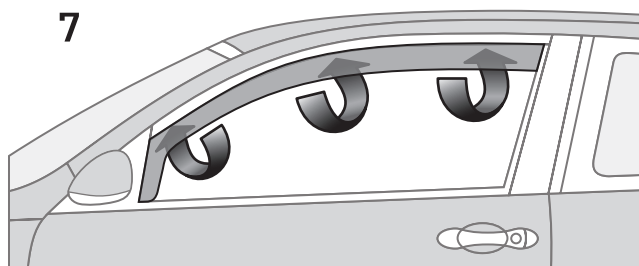

QR Code for video instructions
www.dga.pt/wind-deflectors/support

Instruções de instalação Auto-paraventos Interiores
Installation instructions in-channel Wind Deflectors
Consignes de montage Déflecteurs d'air
Einbauanleitung Innen Windabweiser
Instrucciones de montaje Derivabrisas Interior
Istruzioni per l'installazione Deflettori Aria Interno
Инструкция по монтажу и установке интерьер