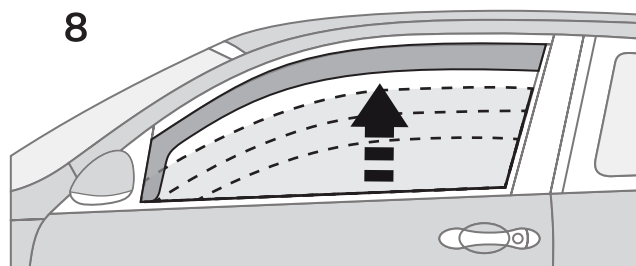

QR Code for video instructions
www.dga.pt/wind-deflectors/support

Instruções de instalação Auto-paraventos Interiores
Installation instructions in-channel Wind Deflectors
Consignes de montage Déflecteurs d'air
Einbauanleitung Innen Windabweiser
Instrucciones de montaje Derivabrisas Interior
Istruzioni per l'installazione Deflettori Aria Interno
Инструкция по монтажу и установке интерьер